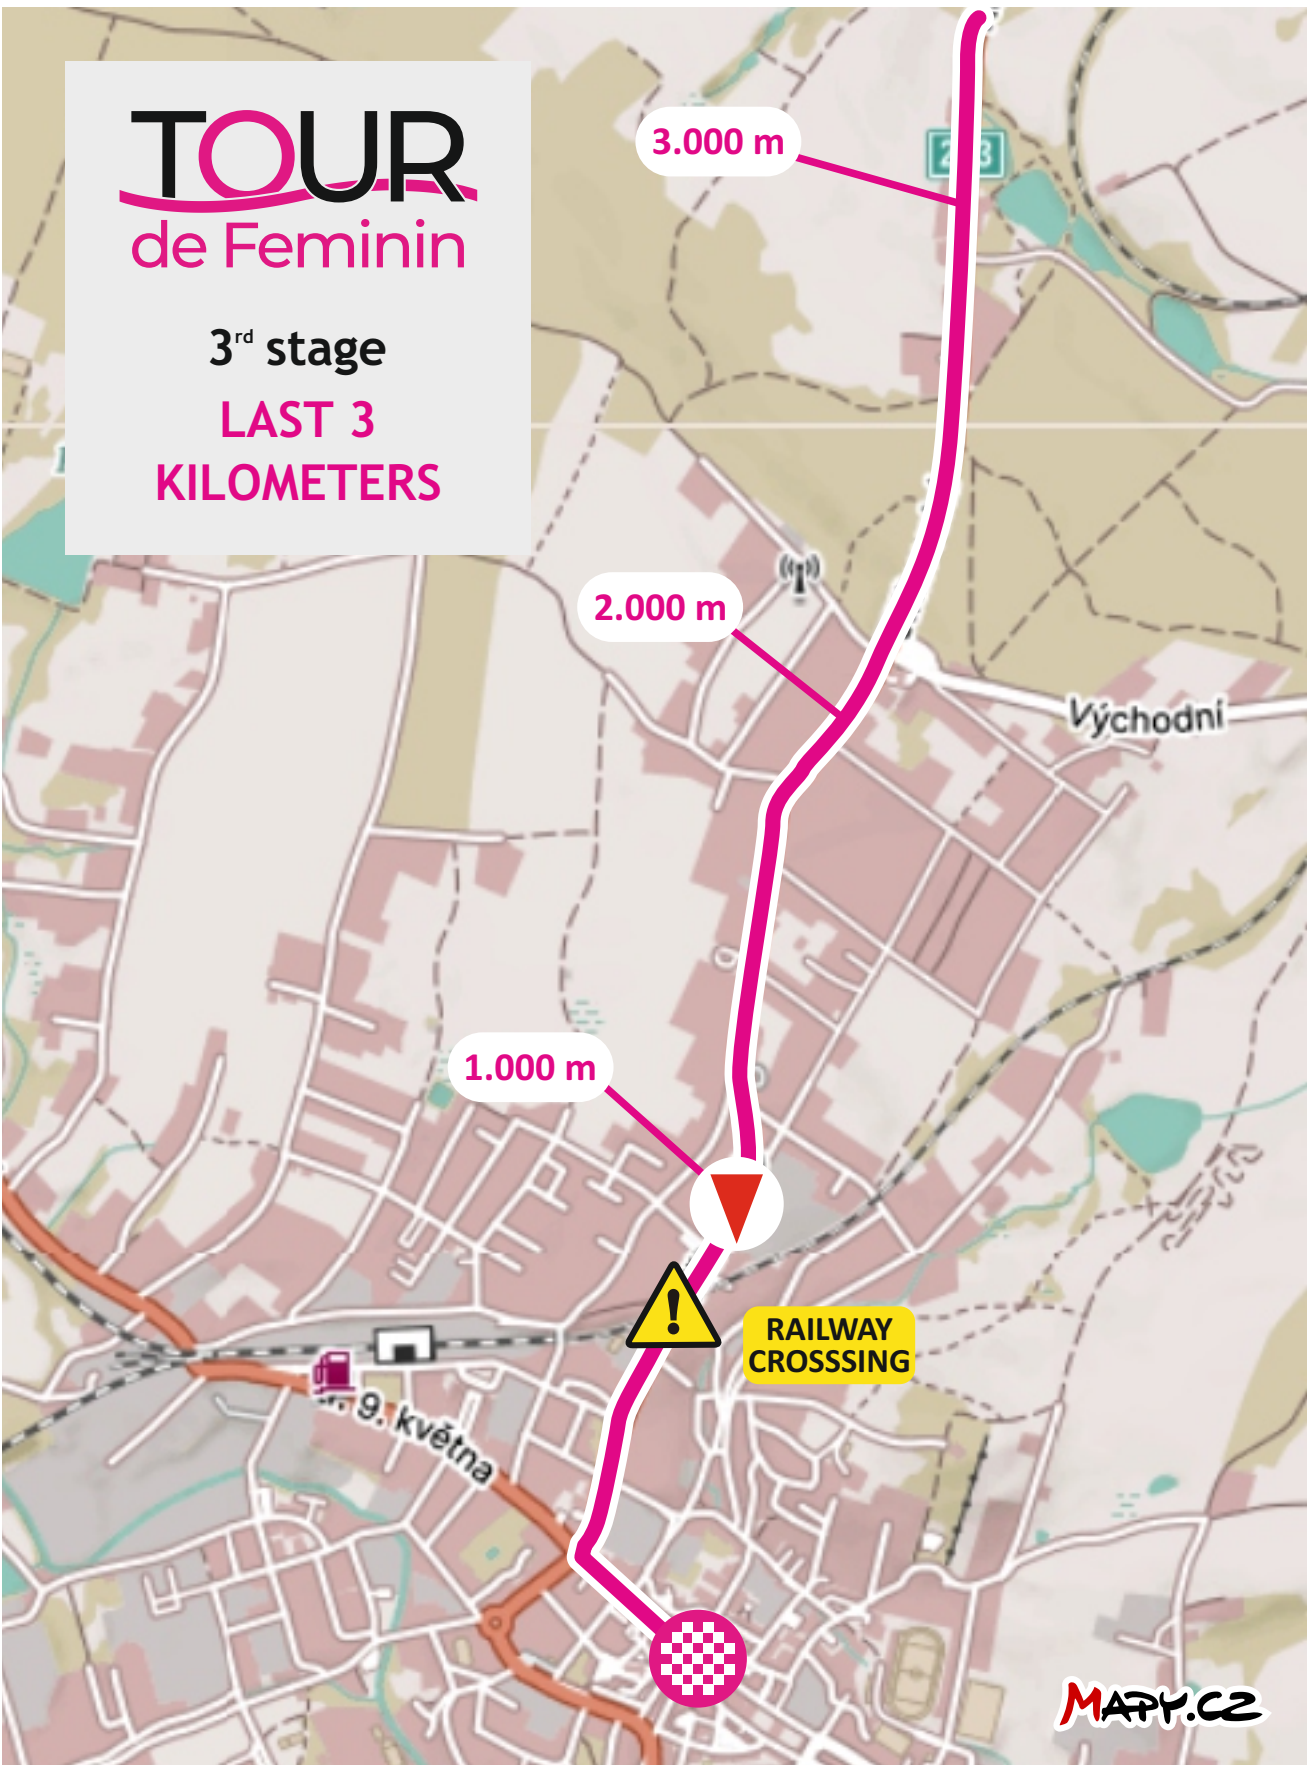

TOUR de Feminin

3rd stage

LAST 3
KILOMETERS

↗ 42 m ↘ 56 m

398 m n. m.

383 m n. m.

3.000 m