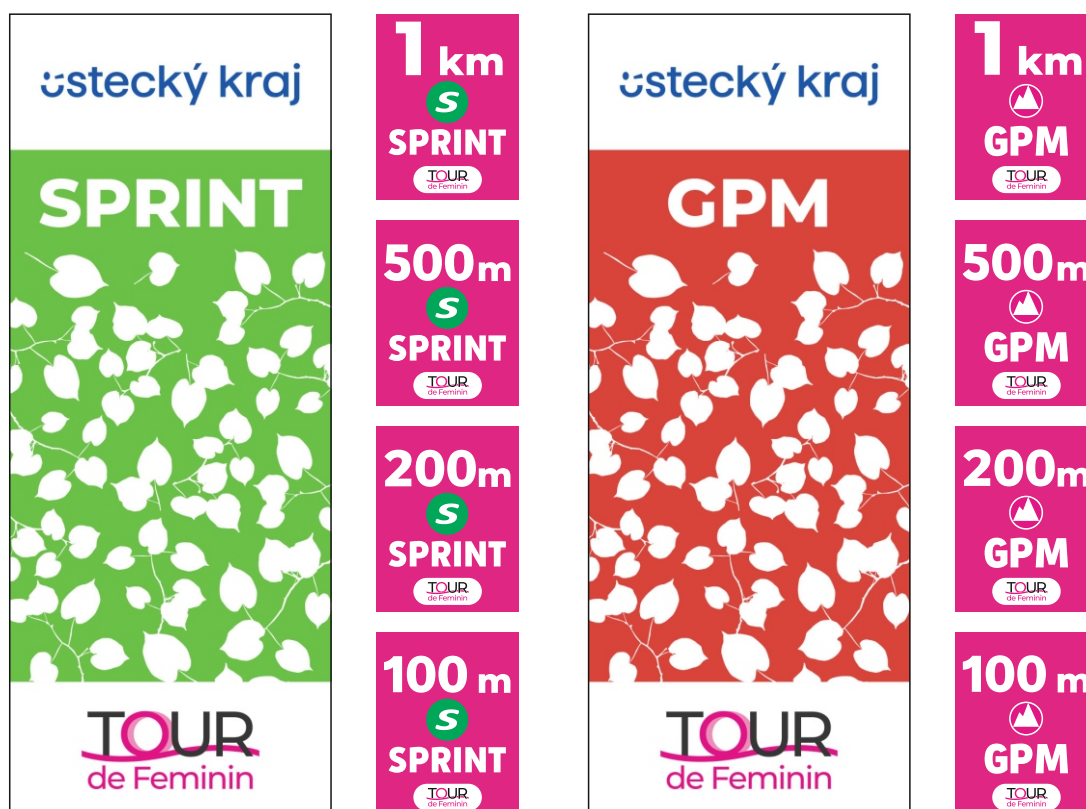

## Značení trasy závodu - kilometráž

## Značení trasy závodu - GPM a SPRINT

# Značení trasy závodu - směrové šipky

# Značení trasy závodu - kruhové objezdy, ostrůvky